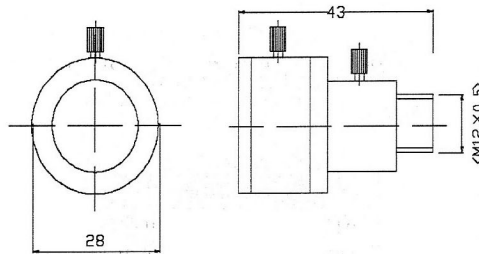

TEKBV922

Model Number	TEKBV922
Focal Length(mm)	9-22
Aperture(F)	2.0
Mount	M12 × 0.5
Format(inch)	1/2
Horizontal Field of view	32°-15°
Dimension(mm)	W 28 × L43
Weight(g)	42
M.O.D(m)	0.2
Comment	Manual iris

Dimension

TEKSTAR Optical Inc.

270 KOHR RD
 KINGS PARK, NY 11754-1237
Toll Free: 888-LENS-GUY (888-536-7489)
Phone: 631-663-3558
Toll Free Fax: 1-888-CCTVFX1
Fax: 631-269-5368
E-mail: info@tekstaroptical.com
 www.tekstaroptical.com